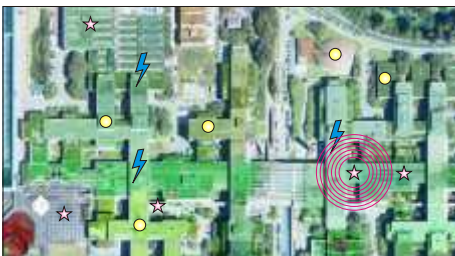

## Une course d'orientation dans les bâtiments de l'EPFL

**CHAUFFAGE** 32

 **Matin: 21°**  
**Après-midi: 15°**

**SORTIR** 18-19 23-28

**ZATTOO/BILLAG** 20-21

**SPORTS** 29-31

PUB